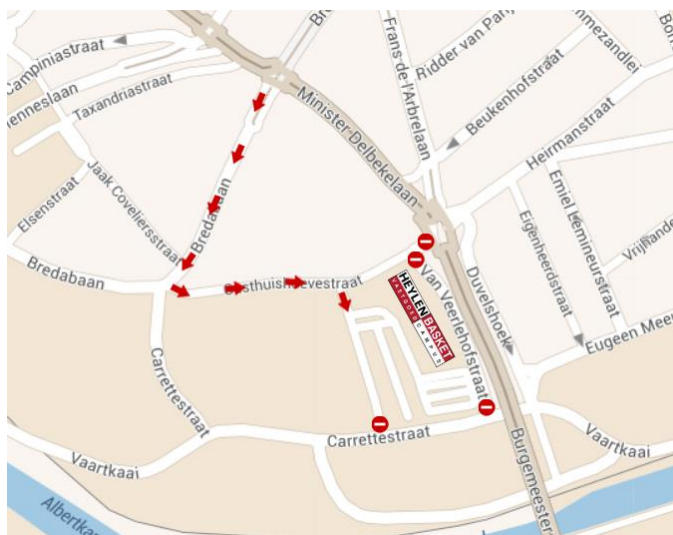

CORONAMAATREGELLEN

HEYLEN VASTGOED BASKET CAMPUS

Beste bezoeker,

We volgen als club alle Corona-adviezen en -protocollen nauw op om de gezondheid van onze spelers en speelsters, coaches, medewerkers en bezoekers te garanderen. We vragen aan iedereen om onze Coronamaatregelen te respecteren, zo kunnen we samen in alle veiligheid genieten van onze favoriete sport.

Door de werken aan de Burgemeester Gabriël Theunisbrug en de aanleg van het Duvelsplein is de Gasthuishoevestraat tijdelijk niet bereikbaar via het kruispunt aan de brug.

Je kan de Gasthuishoevestraat enkel in- en uitrijden via het kruispunt Bredabaan-Carrettestraat-Gasthuishoevestraat, het eenrichtingsverkeer is opgeheven.

De straat is nu ook doodlopend aan het kruispunt aan de brug.