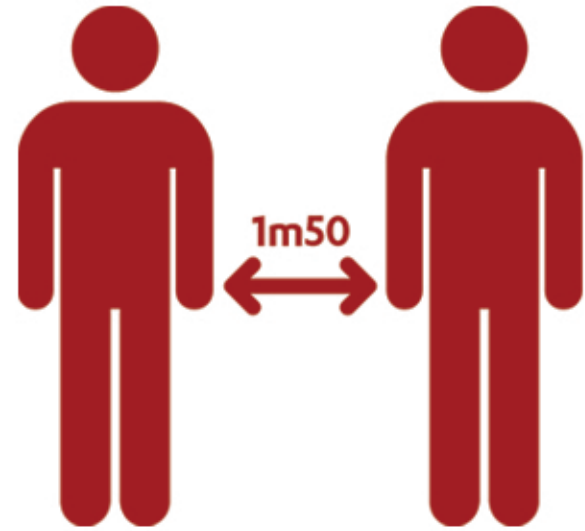

CORONA- MAATREGELEN

Het dragen van een **mondneusmasker** is **verplicht** in heel het sportcomplex (12+)

Houd **anderhalve meter** afstand

Ontsmet je handen met de voorziene **handgels**

Schud geen handen