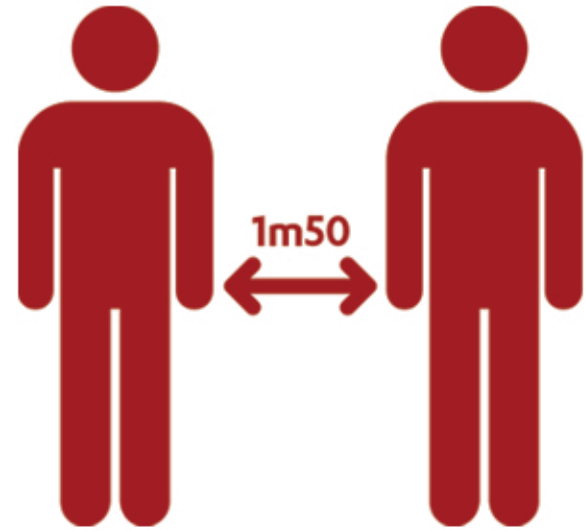

CORONA- MAATREGELEN

Het dragen van een **mondneusmasker** is **verplicht** in heel het sportcomplex (6+)

Houd **anderhalve meter** afstand

Ontsmet je handen met de voorziene **handgels**

Covid Safe Ticket verplicht in de **cafeteria**